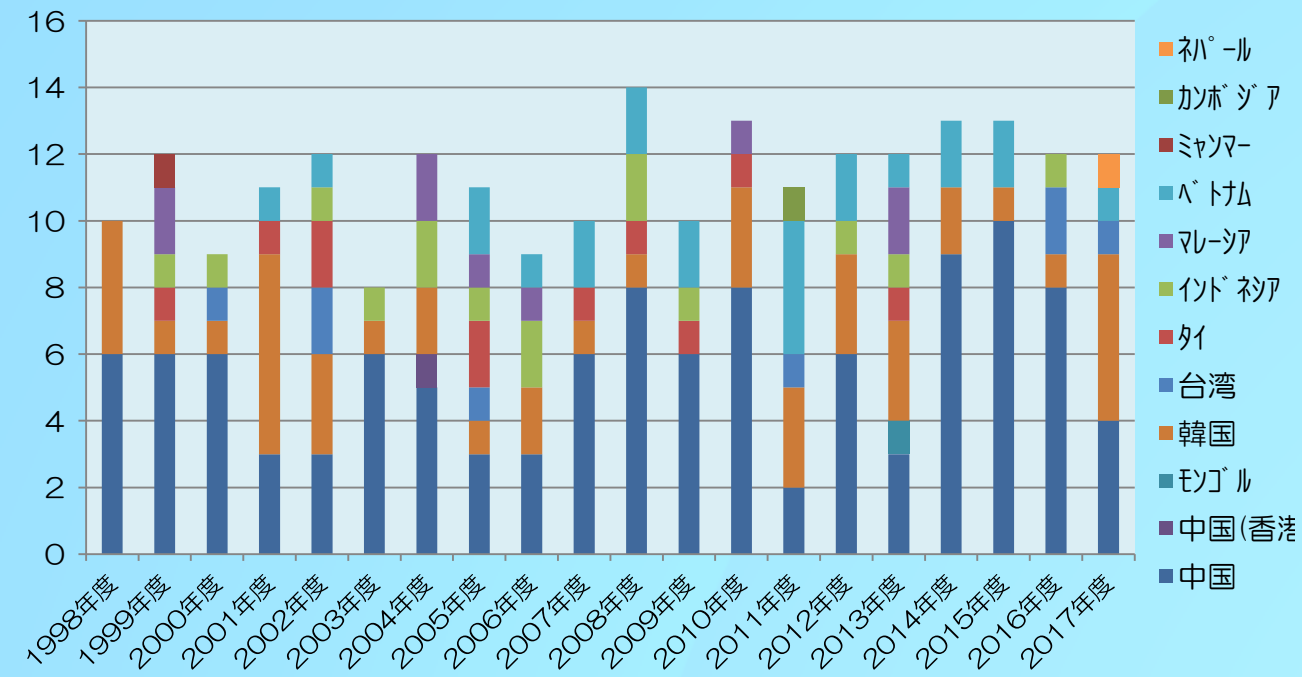

参考実績データ

【出身地域別採用人数】

【新規採用人数と継続採用人数】

2018年度 奨学生の募集について

(外国人留学生)

募 集 要 項

| | | |
|-------------------|---|---|
| 募集概要 | わが国の大学院において、勉学もしくは研究を行っている外国からの留学生で、学業・人物ともに優秀で経済的援助が必要な奨学生を募集します。 | |
| 募集人員 | 大学への依頼文書に記載（※） | |
| 奨学金支給額 | 月額10万円 | |
| 奨学金支給期間 | 2018年4月から最短修学年限まで（最長2年間） | |
| 奨学金支給方法 | 3カ月分30万円を年4回（5月、8月、11月、2月）、指定口座への振込み | |
| 応募資格 ※2017/4時点 | 国籍 | 外国籍（※大学への依頼文書に記載） |
| | 在留資格 | 留学 |
| | 課程 | 日本国の大学院正規生で修士課程及び博士課程（他大学や外国の大学から推薦校大学院に進まれる場合は翌年度以降の対象） |
| | 年齢 | 原則35歳未満 |
| | その他 | ①奨学金支給期間において他からの奨学金支給予定がなく、公募財団等への応募をしていない ②国際理解と親善に関心を持ち、貢献を期する者 ③本財団で開催する行事（交流会等）に必ず参加できる者 ④日本語による電話でのコミュニケーションがとれ、日常生活に不自由のないこと ⑤奨学金終了後も当財団人的ネットワークが構築できる者 ⑥健康であること |
| 応募方法 | 提出方法 | 応募書類は所属大学長(事務局)宛に提出願います。 |
| | 財団指定用紙 | ①奨学金申込書 ②身上書 ③推薦状〔指導教官〕 ④推薦書〔学長〕 |
| | 発行元機関用紙 | ①在学証明書 ②成績証明書 ③住民票抄本の写し(コピー可) ④健康診断書(学内健診結果のコピー可) |
| 応募受付期間 | 2017年11月14日(火)～12月26日(火)まで <納期厳守> | |
| 選考・決定 | 所属大学長から推薦⇒財団の選考委員会書類審査⇒書類審査合格者面接審査⇒理事会確認 (1) 面接選考の日時・場所については、大学を通じて本人に連絡します。 (2) 最終採否の結果については、所属大学長を通じて本人に書面で通知します。 | |