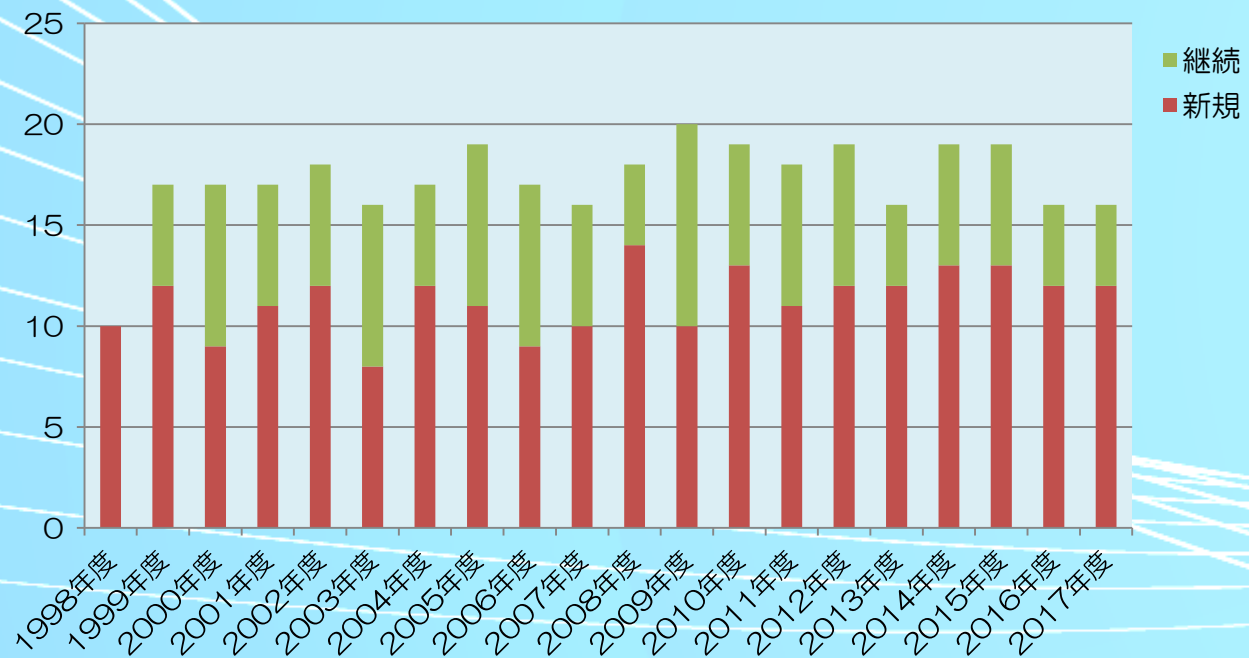

参考実績データ

【出身地域別採用人数】

【新規採用人数と継続採用人数】

2018年度 奨学生の募集について

(外国人留学生)

募 集 要 項

| | | |
|-------------------|---|---|
| 募集概要 | わが国の大学院において、勉学もしくは研究を行っている外国からの留学生で、学業・人物ともに優秀で経済的援助が必要な奨学生を募集します。 | |
| 募集人員 | 大学への依頼文書に記載（※） | |
| 奨学金支給額 | 月額10万円 | |
| 奨学金支給期間 | 2018年4月から最短修学年限まで（最長2年間） | |
| 奨学金支給方法 | 3カ月分30万円を年4回（5月、8月、11月、2月）、指定口座への振込み | |
| 応募資格 ※2017/4時点 | 国籍 | 外国籍（※大学への依頼文書に記載） |
| | 在留資格 | 留学 |
| | 課程 | 日本国の大学院正規生で修士課程及び博士課程（他大学や外国の大学から推薦校大学院に進まれる場合は翌年度以降の対象） |
| | 年齢 | 原則35歳未満 |
| | その他 | ①奨学金支給期間において他からの奨学金支給予定がなく、公募財団等への応募をしていない ②国際理解と親善に関心を持ち、貢献を期する者 ③本財団で開催する行事（交流会等）に必ず参加できる者 ④日本語による電話でのコミュニケーションがとれ、日常生活に不自由のないこと ⑤奨学金終了後も当財団人的ネットワークが構築できる者 ⑥健康であること |
| 応募方法 | 提出方法 | 応募書類は所属大学長(事務局)宛に提出願います。 |
| | 財団指定用紙 | ①奨学金申込書 ②身上書 ③推薦状〔指導教官〕 ④推薦書〔学長〕 |
| | 発行元機関用紙 | ①在学証明書 ②成績証明書 ③住民票抄本の写し(コピー可) ④健康診断書(学内健診結果のコピー可) |
| 応募受付期間 | 2017年11月14日(火)～12月26日(火)まで <納期厳守> | |
| 選考・決定 | 所属大学長から推薦⇒財団の選考委員会書類審査⇒書類審査合格者面接審査⇒理事会確認 (1) 面接選考の日時・場所については、大学を通じて本人に連絡します。 (2) 最終採否の結果については、所属大学長を通じて本人に書面で通知します。 | |